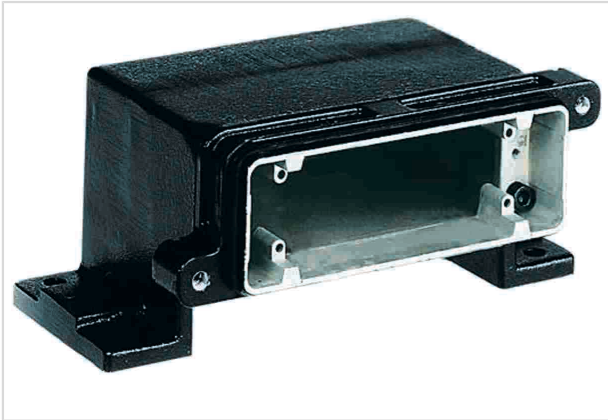

Han 24HPR-HSM angled-M50-Screw Lock

이미지는 예시용일 뿐입니다. 제품 설명을 참조하십시오.

부품 번호	19 40 024 0914
사양	Han 24HPR-HSM angled-M50-Screw Lock
HARTING eCatalogue	https://b2b.harting.com/19400240914

식별

카테고리	후드/하우징
후드/하우징 시리즈	Han® HPR
후드/하우징 타입	표면 장착형 하우징
후드/하우징 설명	수평 버전

버전

잠금 유형	나사 잠금
규격	24 B
버전	톱 엔트리
케이블 엔트리	1x M50
응용 분야	열악한 옥외 환경 지원 후드/하우징

기술적 특성

체결 토크(나사 잠금 방식)	4 Nm
제한 온도	-40 ... +125 °C
IEC 60529 규격에 따른 보호 등급	IP65
	IP68
	ISO 20653 규격에 따른 IP69 / IPX9K
UL 50 / UL 50E 규격에 따른 유형 등급	4
	4X
	12

자재 특성

재료 (후드/하우징)	알루미늄 다이-캐스트 내부식성
-------------	---------------------

Pushing Performance

자재 특성

표면 (후드/하우징)	분말 코팅방식
컬러 (후드/하우징)	RAL 9005 (제트 블랙)
재료 (실)	NBR
재료 (잠금장치)	스테인리스 강
RoHS	준수
ELV 상태	준수
China RoHS	e
REACH Annex XVII 물질	No
REACH ANNEX XIV 물질	No
REACH SVHC 물질	No